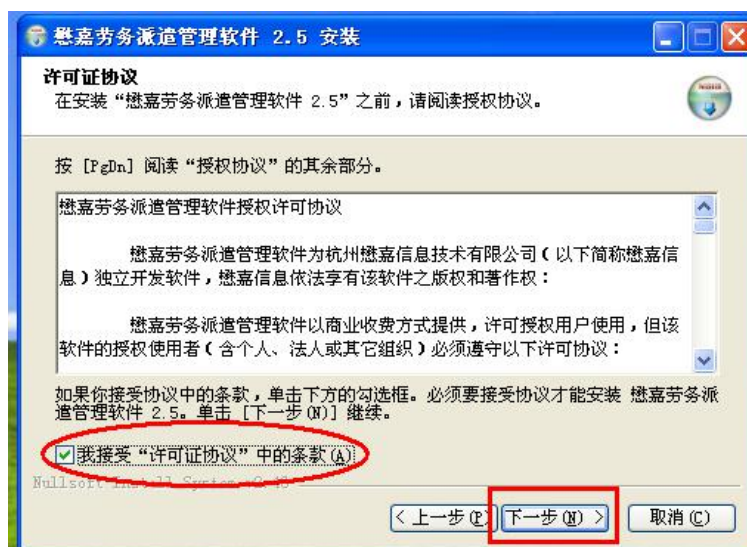

➤ Step3: 在浏览器中，键入 `http://localhost:8080`，即刻开启懋嘉劳务派遣管理系统之旅。

用户名: admin, 密码:123

注意：如果电脑上有安装 360 安全助手，电脑管家等软件，在安装时会出现安全提示，请选择同意，千万不要选择阻止，不然无法成功安装使用的。

2 Win7、Win8 操作系统，安装懋嘉劳务派遣管理系统

Step1: 选中劳务派遣管理软件的安装【MJAppSetup.exe】，鼠标右击，选择【以管理员身份运行】选项，管理软件开始安装。请参考以下截图完成系统的安装。

点击【下一步】按钮。

将我接受“许可证协议”中的条款选中，并点击【下一步】按钮。

选择目标安装文件夹。**请注意，建议将软件安装在 D、E 盘，目标文件夹为：D:\MJApps 或 E:\MJApps 或 C:\MJApps 等作为目标文件夹。** 点击【安装】按钮。管理软件进入安装。

软件安装完成后，点击【完成】按钮。

➤ Step2: 完成对管理软件的配置。

进入管理软件安装的目录，如 **D:\MJApps 或 E:\MJApps 或 C:\MJApps** 文件夹。如下图。选中 `rumtomcat.bat` 文件，右击，选择【以管理员身份运行】选项完成对管理软件的配置。