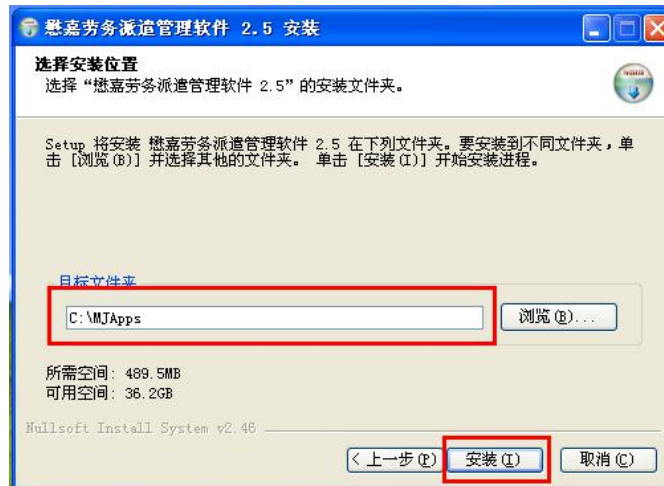

点击【下一步】按钮。

将我接受“许可证协议”中的条款选中，并点击【下一步】按钮。

选择目标安装文件夹。**请注意，建议将软件安装在 D、E 盘，目标文件夹为：D:\MJApps 或 E:\MJApps 或 C:\MJApps 等作为目标文件夹。** 点击【安装】按钮。管理软件进入安装。

软件安装完成后，点击【完成】按钮。

➤ Step2: 完成对管理软件的配置。

进入管理软件安装的目录，如 **D:\MJApps 或 E:\MJApps 或 C:\MJApps** 文件夹。如下图。双击执行 `runtomcat.bat` 文件。

➤ Step3: 在浏览器中，键入 `http://localhost:8080`，即刻开启懋嘉劳务派遣管理系统之旅。

用户名: admin, 密码:123

注意：如果电脑上有安装 360 安全助手，电脑管家等软件，在安装时会出现安全提示，请选择同意，千万不要选择阻止，不然无法成功安装使用的。

2 Win7、Win8 操作系统，安装懋嘉劳务派遣管理系统

Step1: 选中劳务派遣管理软件的安装【MJAppSetup.exe】，鼠标右击，选择【以管理员身份运行】选项，管理软件开始安装。请参考以下截图完成系统的安装。

点击【下一步】按钮。

将我接受“许可证协议”中的条款选中，并点击【下一步】按钮。

选择目标安装文件夹。**请注意，建议将软件安装在 D、E 盘，目标文件夹为：D:\MJApps 或 E:\MJApps 或 C:\MJApps 等作为目标文件夹。** 点击【安装】按钮。管理软件进入安装。

软件安装完成后，点击【完成】按钮。

➤ Step2: 完成对管理软件的配置。

进入管理软件安装的目录，如 **D:\MJApps 或 E:\MJApps 或 C:\MJApps** 文件夹。如下图。选中 `rumtomcat.bat` 文件，右击，选择【以管理员身份运行】选项完成对管理软件的配置。