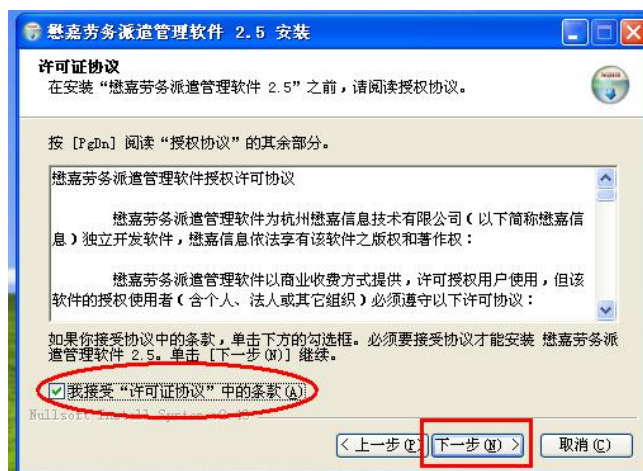

安装前必读，请先确认安装劳务派遣管理系统的电脑(计算机)是操作系统的类型。如（XP，WIN7，WIN8，WIN10）的等操作系统。请使用 IE8 以上版本的浏览器使用本系统，我们推荐使用谷歌浏览器来达到最佳使用效果。

如果是 Windows Xp 系统，请参考 1，Win7、Win8，win10 操作系统请参考 2

1 Windows XP 系统，安装懋嘉劳务派遣管理系统

- Step1: 双击劳务派遣管理软件的安装包 MJAppSetup.exe，请按照以下截图安装软件。

点击【下一步】按钮。

将我接受“许可证协议”中的条款选中，并点击【下一步】按钮。

选择目标安装文件夹。**请注意，建议将软件安装在 D、E 盘，目标文件夹为：D:\MJApps 或 E:\MJApps 或 C:\MJApps 等作为目标文件夹。** 点击【安装】按钮。管理软件进入安装。

软件安装完成后，点击【完成】按钮。

➤ Step2: 完成对管理软件的配置。

进入管理软件安装的目录，如 **D:\MJApps 或 E:\MJApps 或 C:\MJApps** 文件夹。如下图。双击执行 `runtomcat.bat` 文件。