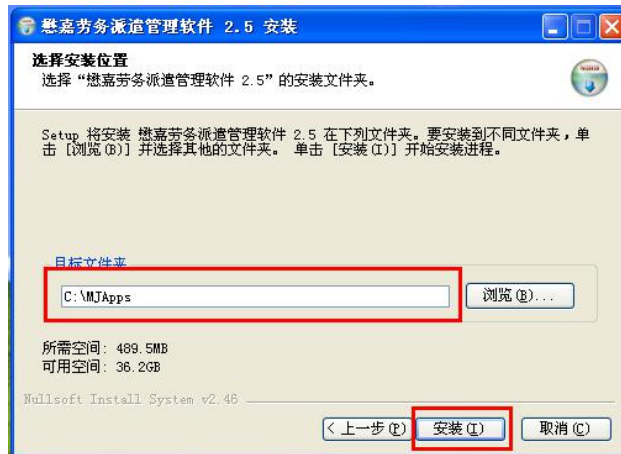

安装前必读，请先确认安装劳务派遣管理系统的电脑(计算机)是操作系统的类型。如（XP，WIN7，WIN8，WIN10）的等操作系统。请使用 IE8 以上版本的浏览器使用本系统，我们推荐使用谷歌浏览器来达到最佳使用效果。

如果是 Windows Xp 系统，请参考 1，Win7、Win8，win10 操作系统请参考 2

1 Windows XP 系统，安装懋嘉劳务派遣管理系统

- Step1: 双击劳务派遣管理软件的安装包 MJAppSetup.exe，请按照以下截图安装软件。

点击【下一步】按钮。

将我接受“许可证协议”中的条款选中，并点击【下一步】按钮。

选择目标安装文件夹。**请注意，建议将软件安装在 D、E 盘，目标文件夹为：D:\MJApps 或 E:\MJApps 或 C:\MJApps 等作为目标文件夹。** 点击【安装】按钮。管理软件进入安装。

软件安装完成后，点击【完成】按钮。

➤ Step2: 完成对管理软件的配置。

进入管理软件安装的目录，如 **D:\MJApps 或 E:\MJApps 或 C:\MJApps** 文件夹。如下图。双击执行 `runtomcat.bat` 文件。